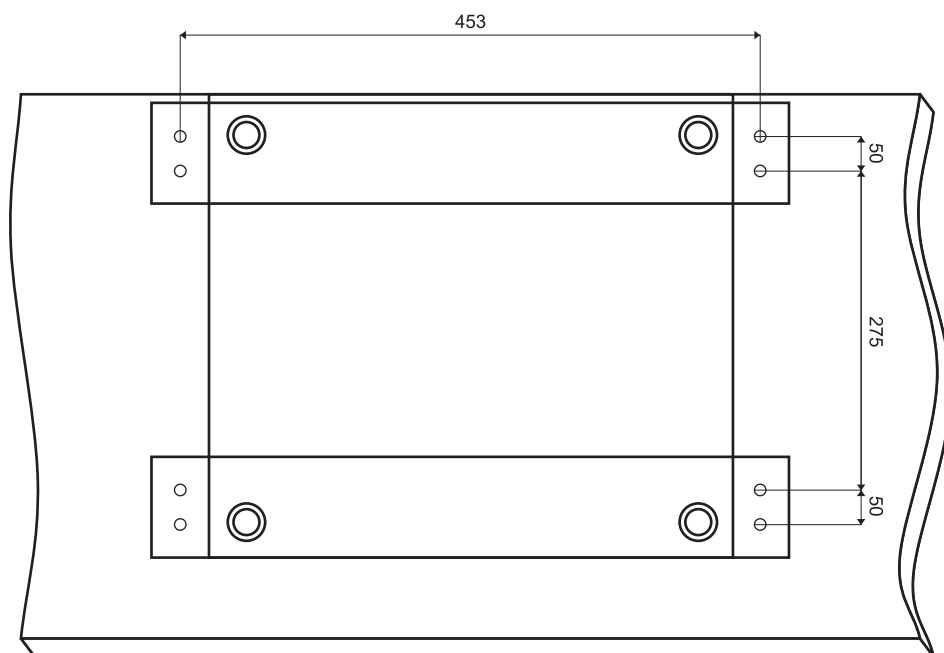

# Montážní návod

pro instalaci držáků pokladní zásuvky pod pracovní desku

Velkoobchod: TPC spol. s r.o., Průmyslová 1137, 506 01 Jičín, tel.: 493 544 435  
Předváděcí centrum: TPC spol. s r.o., Pražská 1470/18B, 102 00 Praha 15 - Hostivař, tel.: 224 919 321