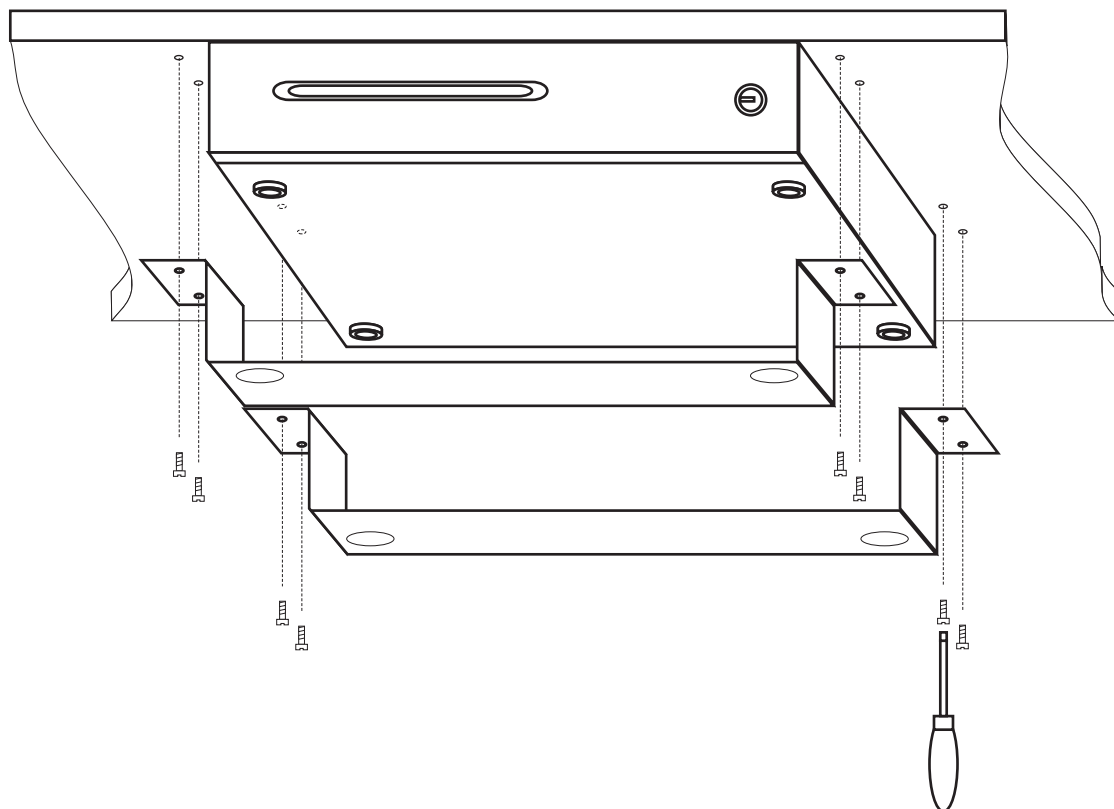

# Montážní návod

pro instalaci držáků pokladní zásuvky pod pracovní desku

Velkoobchod: TPC spol. s r.o., Průmyslová 1137, 506 01 Jičín, tel.: 493 544 435  
Předváděcí centrum: TPC spol. s r.o., Pražská 1470/18B, 102 00 Praha 15 - Hostivař, tel.: 224 919 321