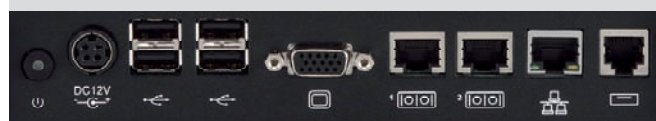

TPC spol. s r.o.

Pražská 1470/18B, Praha 10 – 102 00, tel.: 224 919 321, e-mail: obchod@tpcpraha.cz
Průmyslová 1137, Jičín – 506 01, tel.: 493 544 435(7), e-mail: pokladny@tpc.cz

www.tpc.cz